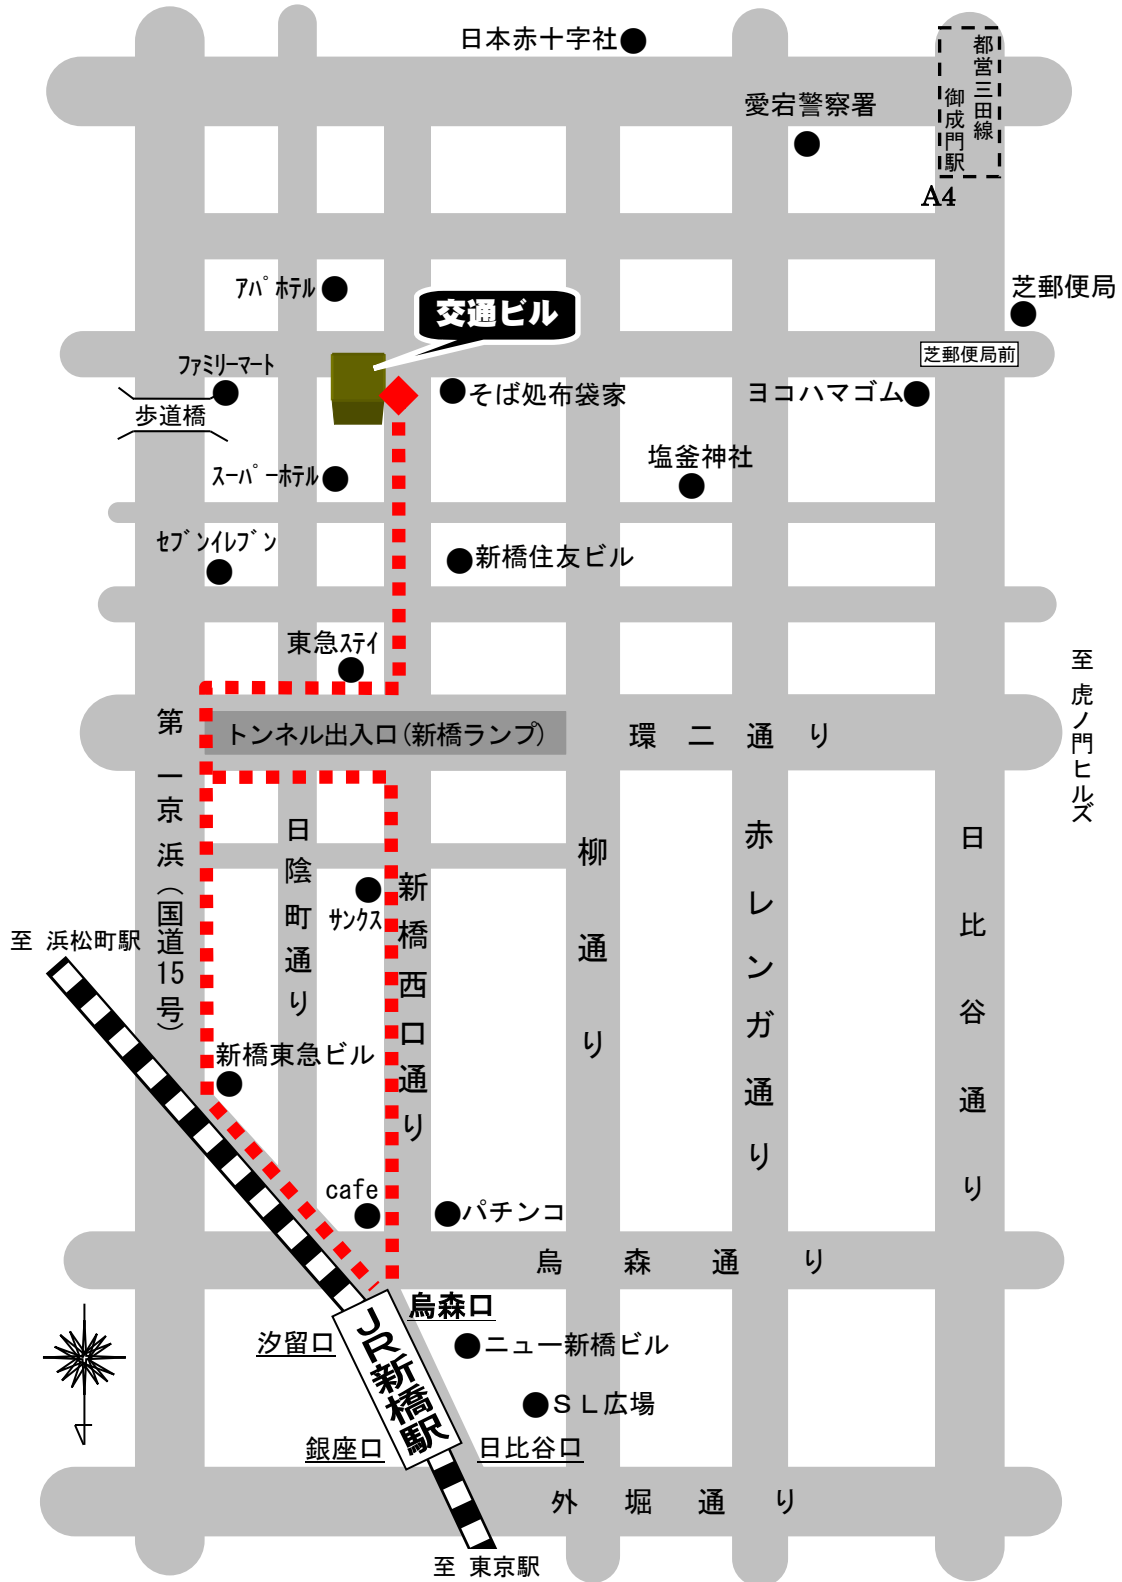

# 交通ビル 貸会議室(地下) アクセスマップ

貸会議室(地下)への出入りは外階段をご利用ください。

**JR 新橋駅** からすみりぐち：烏森口の烏森方面（改札を出て右）徒歩約7分です。必ず烏森口に出てください  
 ※ [新橋西口通り] から [環二通り] の横断はできません。[第一京浜] へ迂回してください。

**都営三田線 御成門駅**：A 4 出口から「芝郵便局前」信号を右折。徒歩約6分です。